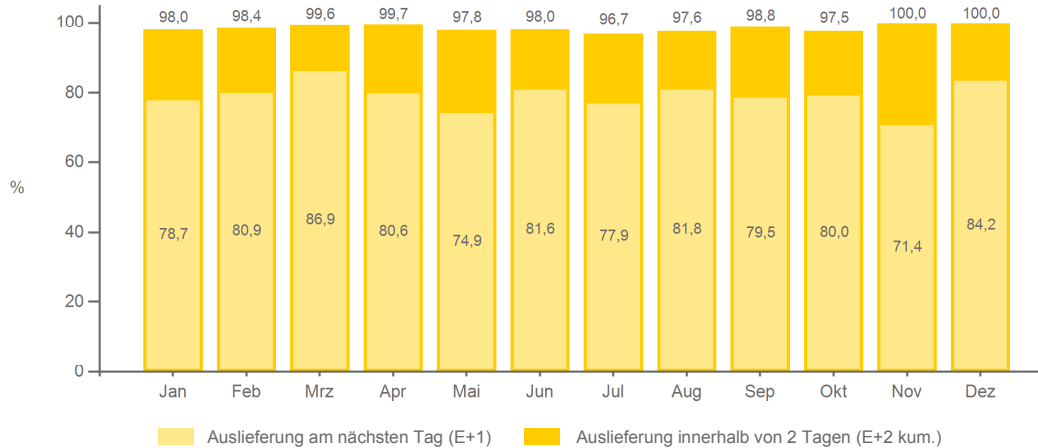

Erstellt am: 10. Januar 2017
Gaskocher24.de
Kundennummer/EKP: 6190894109

Laufzeiten Ausgangssendungen national	Jan	Feb	Mrz	Apr	Mai	Jun	Jul	Aug	Sep	Okt	Nov	Dez	Kumuliert
Auslieferung am nächsten Tag (E+1)	78,7 %	80,9 %	86,9 %	80,6 %	74,9 %	81,6 %	77,9 %	81,8 %	79,5 %	80,0 %	71,4 %	84,2 %	80,2 %
Auslieferung innerhalb von 2 Tagen (E+2 kum.)	98,0 %	98,4 %	99,6 %	99,7 %	97,8 %	98,0 %	96,7 %	97,6 %	98,8 %	97,5 %	100,0 %	100,0 %	98,2 %
Auslieferung nach mehr als 2 Tagen (>E+2)	2,0 %	1,6 %	0,5 %	0,3 %	2,2 %	2,0 %	3,3 %	2,4 %	1,2 %	2,5 %	-	-	1,8 %
Durchschnittliche Laufzeit in Tagen (Ø)	1,23	1,21	1,14	1,20	1,28	1,21	1,26	1,21	1,22	1,22	1,29	1,16	1,22

Laufzeiten Ausgangssendungen

Qualitätssystem
EN 13850

www.tuv.com
ID 000038819